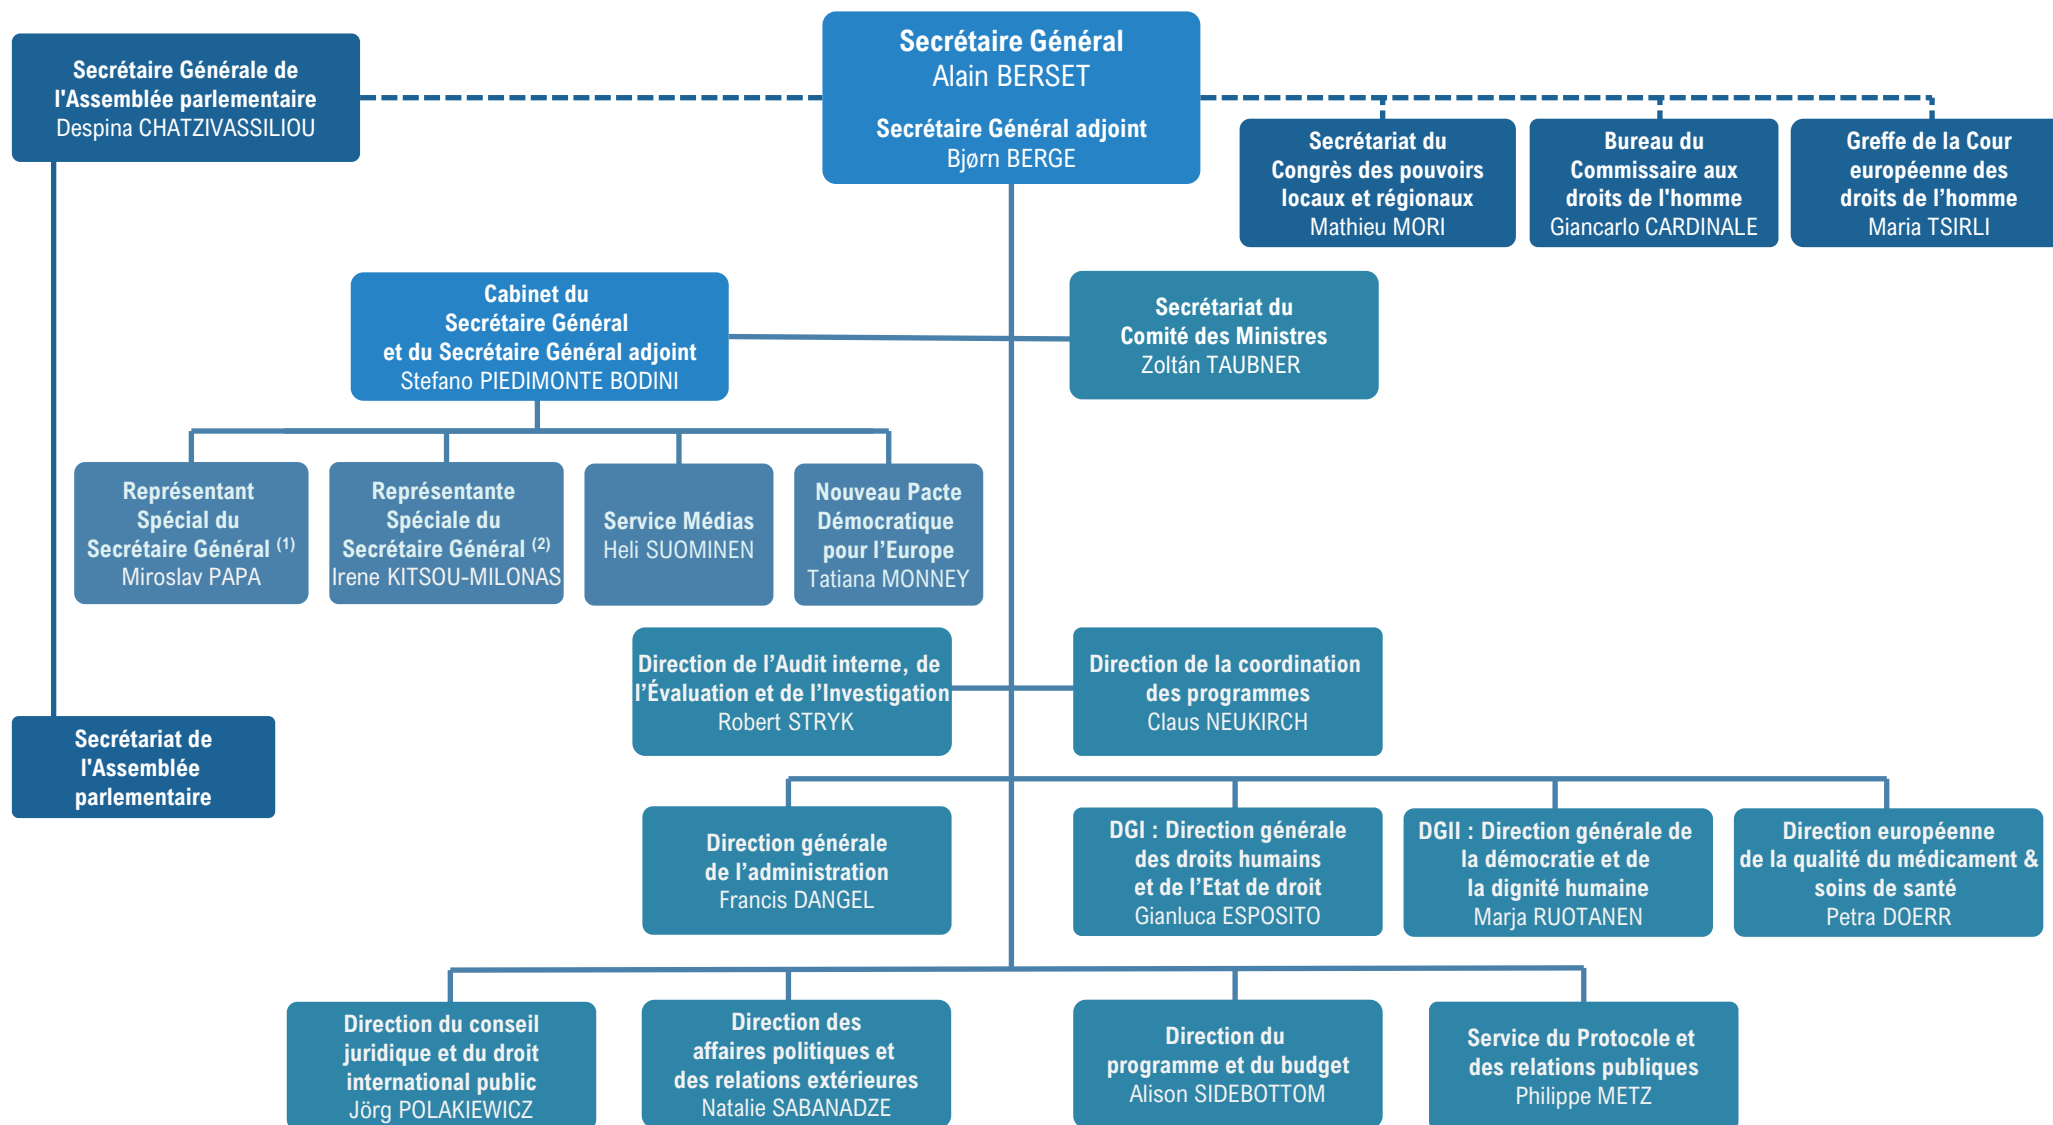

ORGANIGRAMME DU SECRÉTARIAT GÉNÉRAL DU CONSEIL DE L'EUROPE

1^{er} avril 2026

(1) Représentant Spécial du Secrétaire Général auprès des Nations Unies

(2) Représentante Spéciale du Secrétaire Général sur l'antisémitisme, la haine antimusulmane et toute forme d'intolérance religieuse