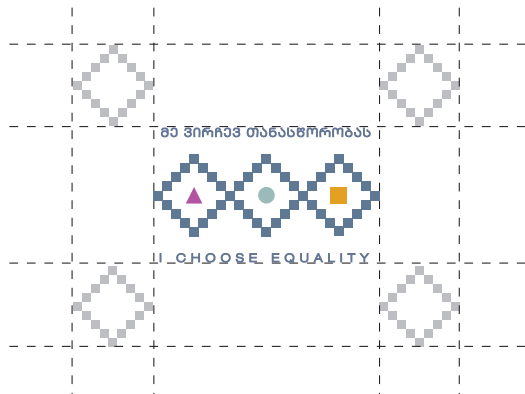

# LOGO VERSIONS

1 მჯ ვირჩევ თანასწორობას

I CHOOSE EQUALITY

2

3

მჯ ვირჩევ თანასწორობას  
I CHOOSE EQUALITY

მჯ ვირჩევ თანასწორობას  
I CHOOSE EQUALITY

მჯ ვირჩევ თანასწორობას  
I CHOOSE EQUALITY

# LOGO SIZING