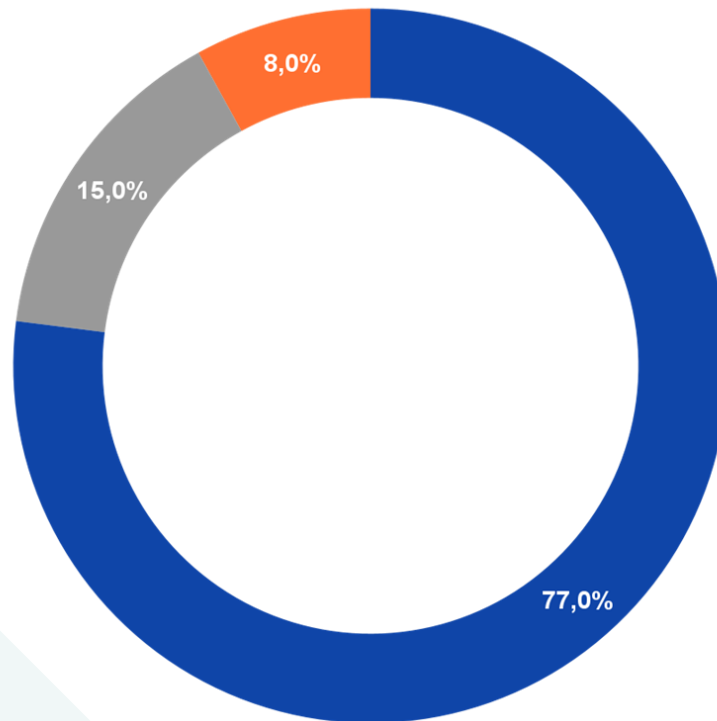

Населення

Великий Париж

- 7.2 млн. мешканців
- 814 км²

Тірана

- 420 000 мешканців
- 1250 km²

Тип врядування

Type
Офіційні
угоди —
популярна,
але не єдина
формула

● Metropolitan governments ● Voluntary cooperation ● Vertical coordination