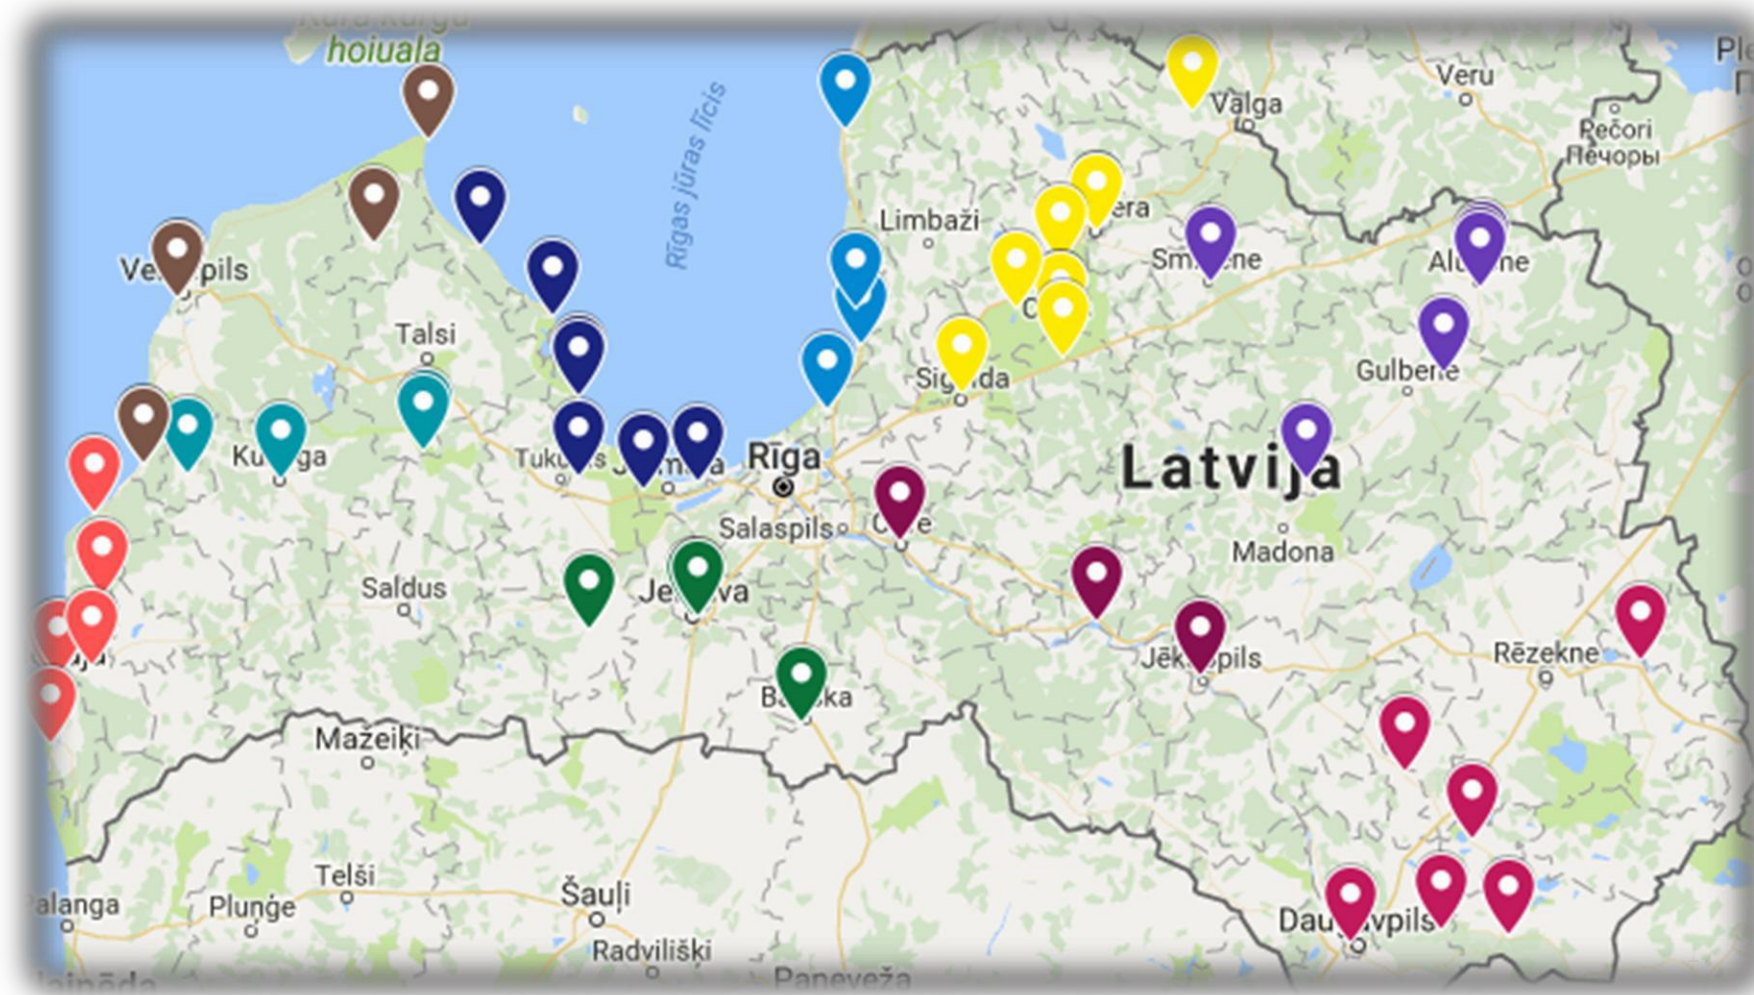

Kultūras ministrija

58 sites – 10 projects