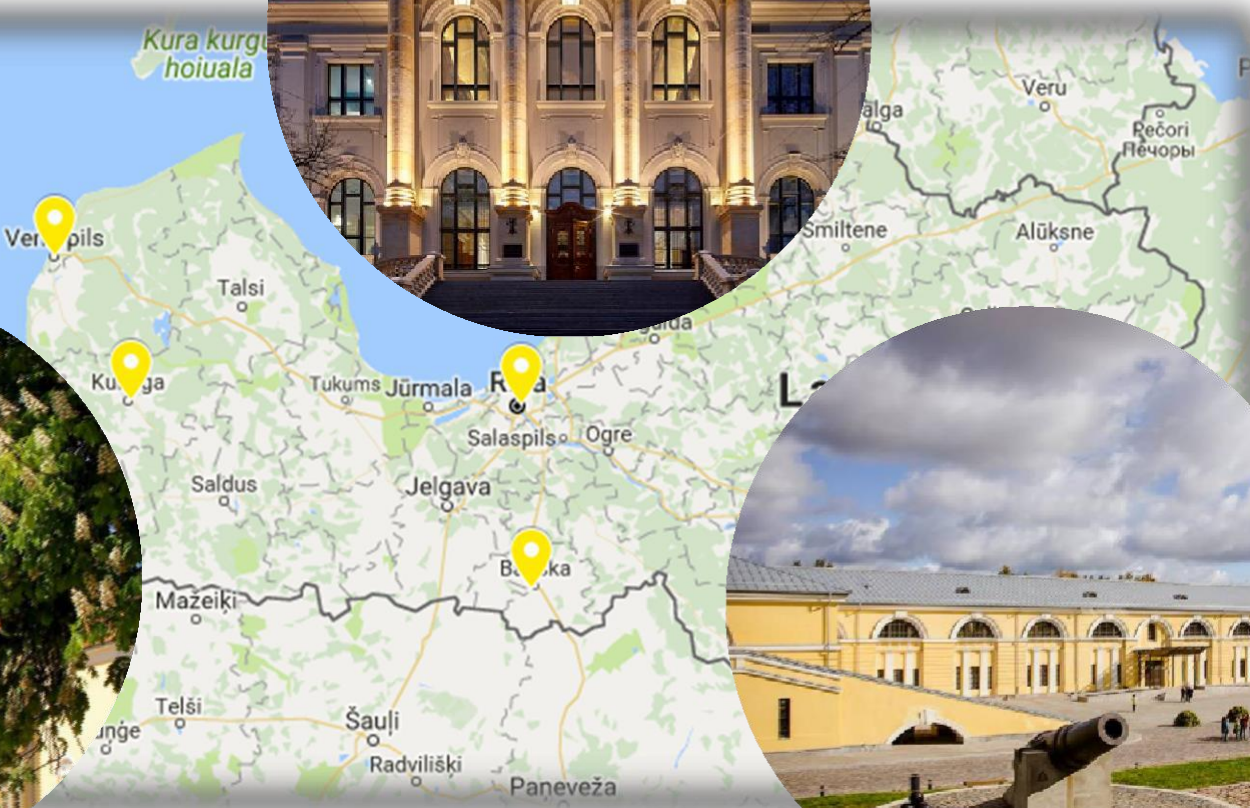

Kultūras ministrija